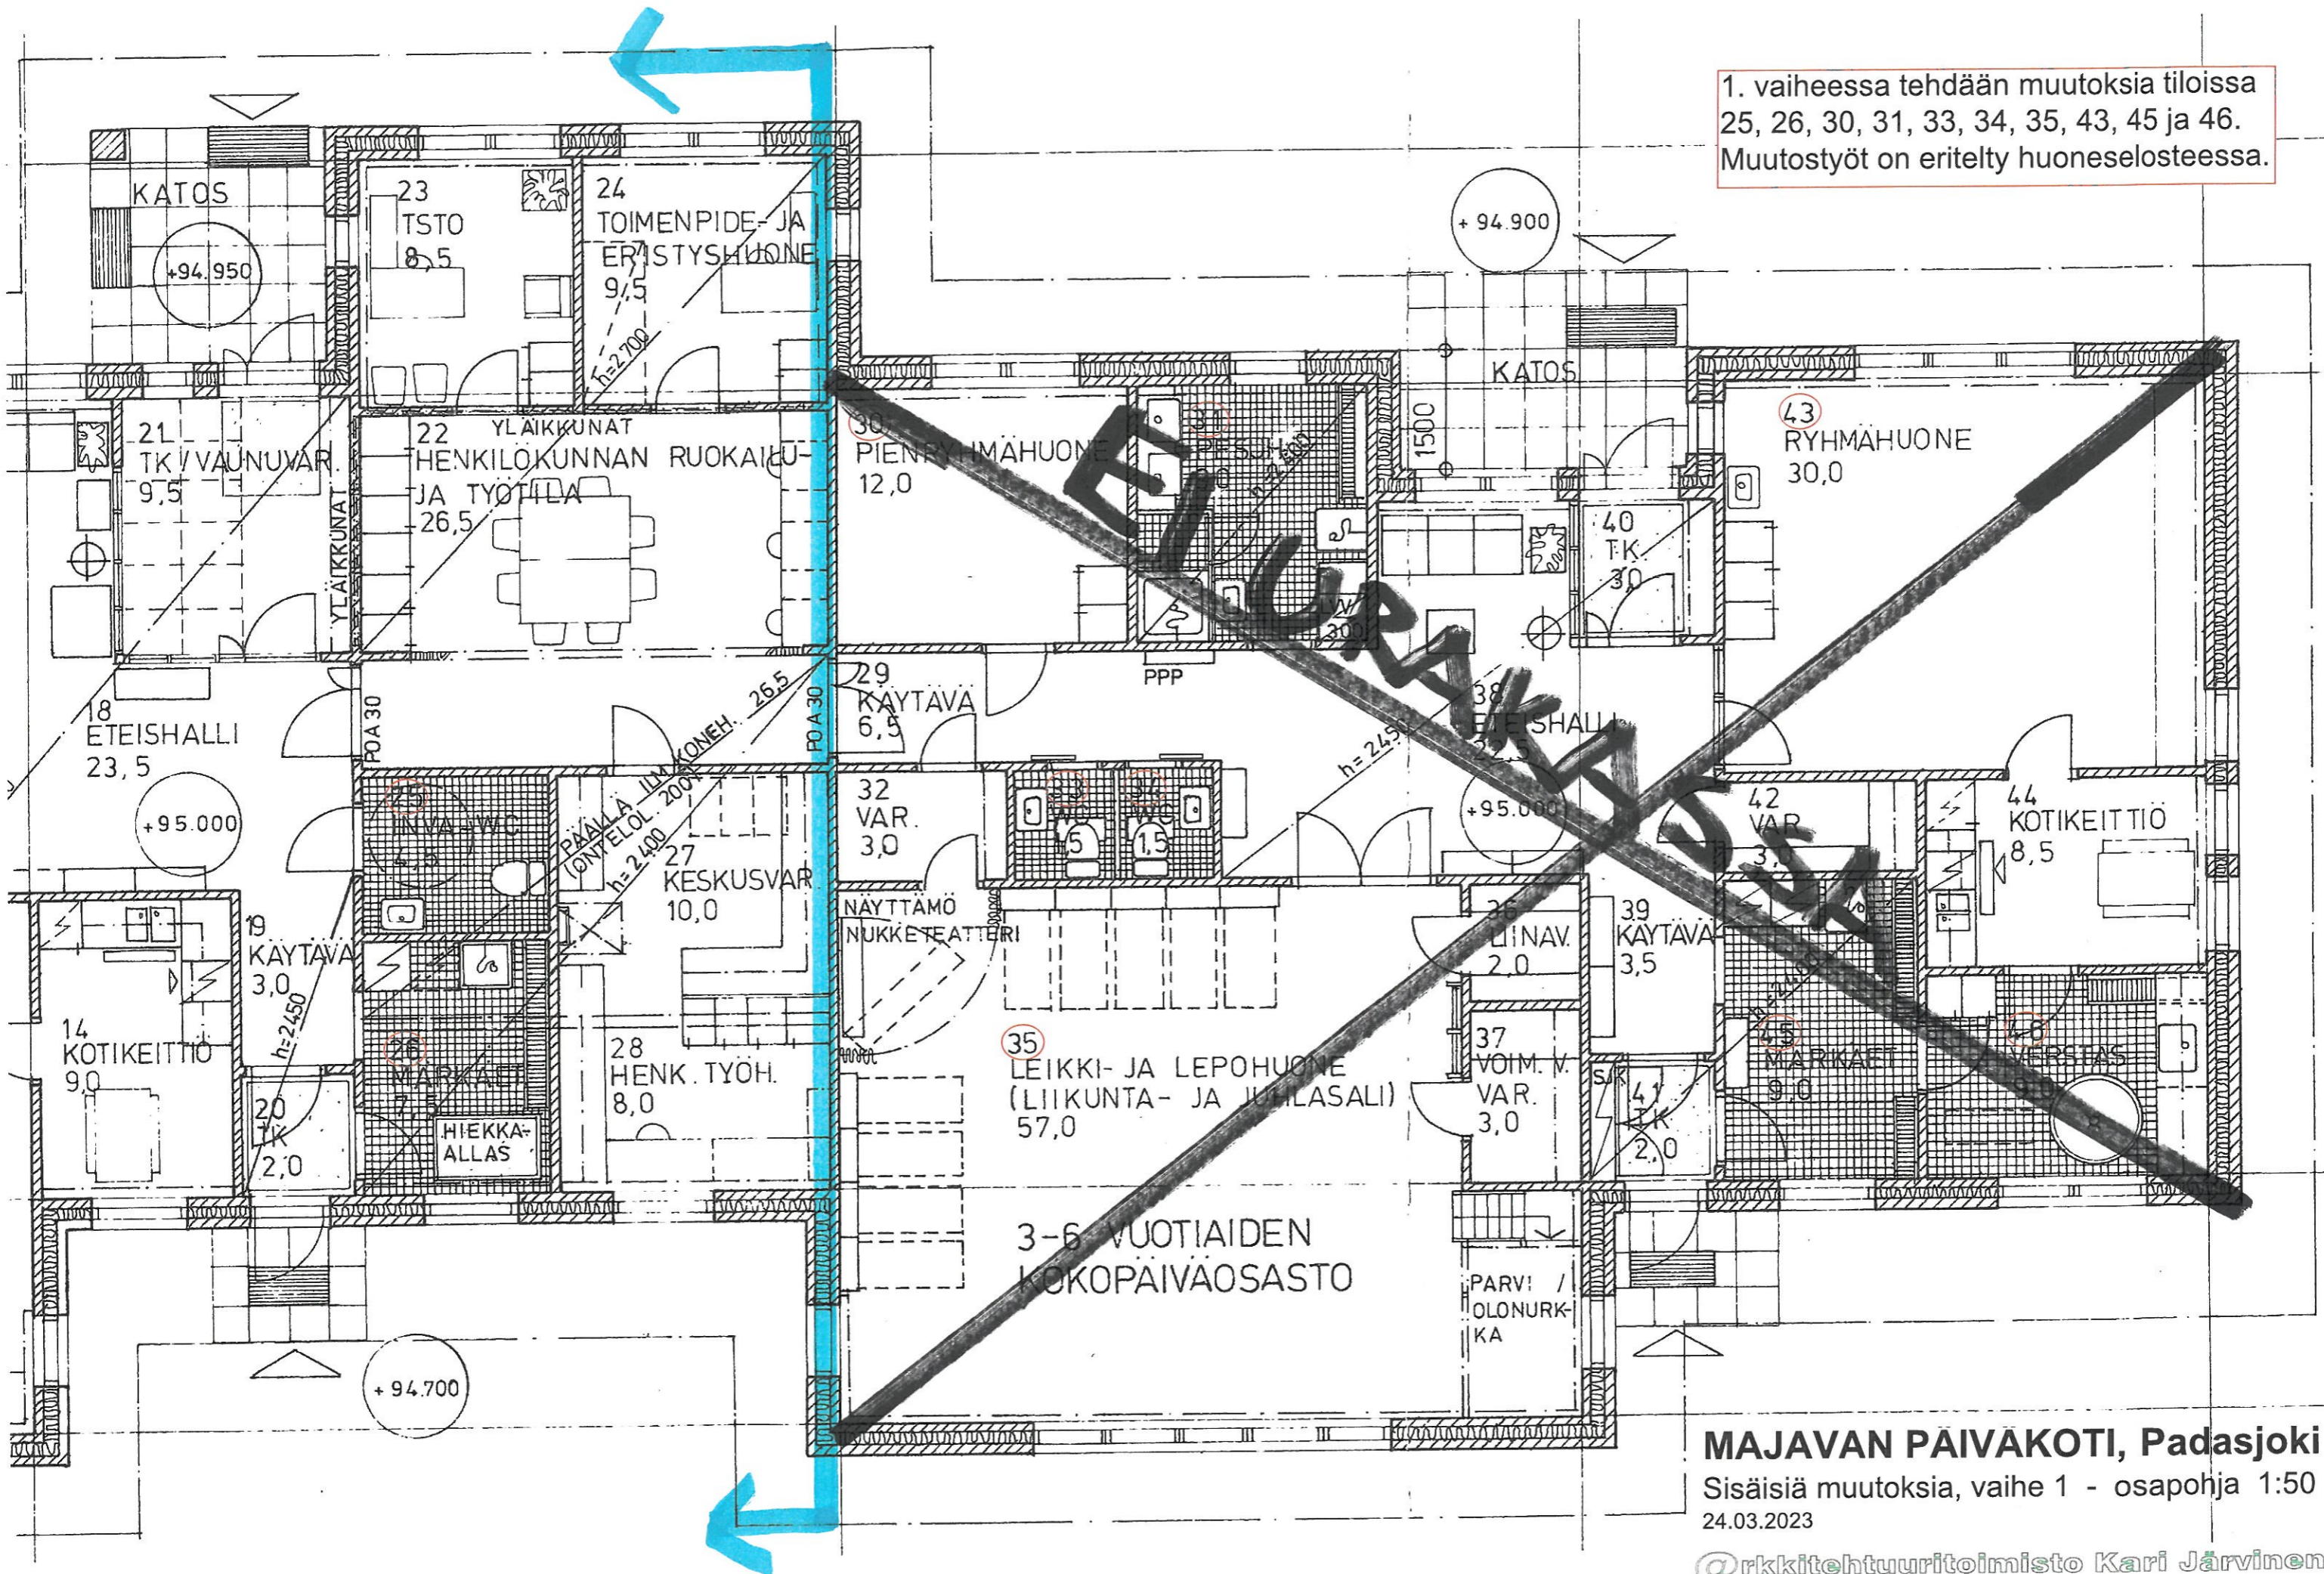

1. vaiheessa tehdään muutoksia tiloissa 25, 26, 30, 31, 33, 34, 35, 43, 45 ja 46. Muutostyöt on eritelty huoneselosteessa.

MAJAVAN PÄIVÄKOTI, Padasjoki

Sisäisiä muutoksia, vaihe 1 - osapohja 1:50
24.03.2023